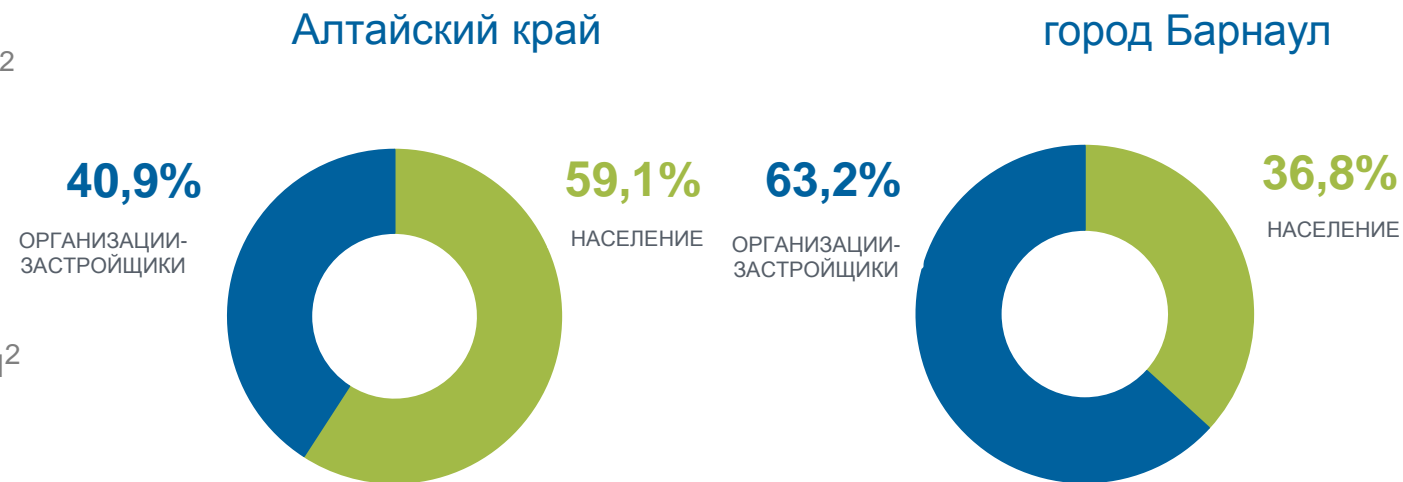

Жилищное строительство в Алтайском крае*

Январь - май 2023

Построено квартир	5 725	ед.
Введено общей площади жилья	453,2	тыс. м²
В % к январю – маю 2022	107,3	%
в том числе населением		
Построено квартир	1 834	ед.
Введено общей площади жилья	268,1	тыс. м²
В % к январю - маю 2022	130,7	%

СТРУКТУРА ВВОДА ЖИЛЬЯ

ЖИЛИЩНОЕ СТРОИТЕЛЬСТВО В ГОРОДЕ БАРНАУЛЕ

Построено квартир	4 078	ед.
Введено общей площади жилья	260,4	тыс. м²
В % к январю - маю 2022	99,9	%